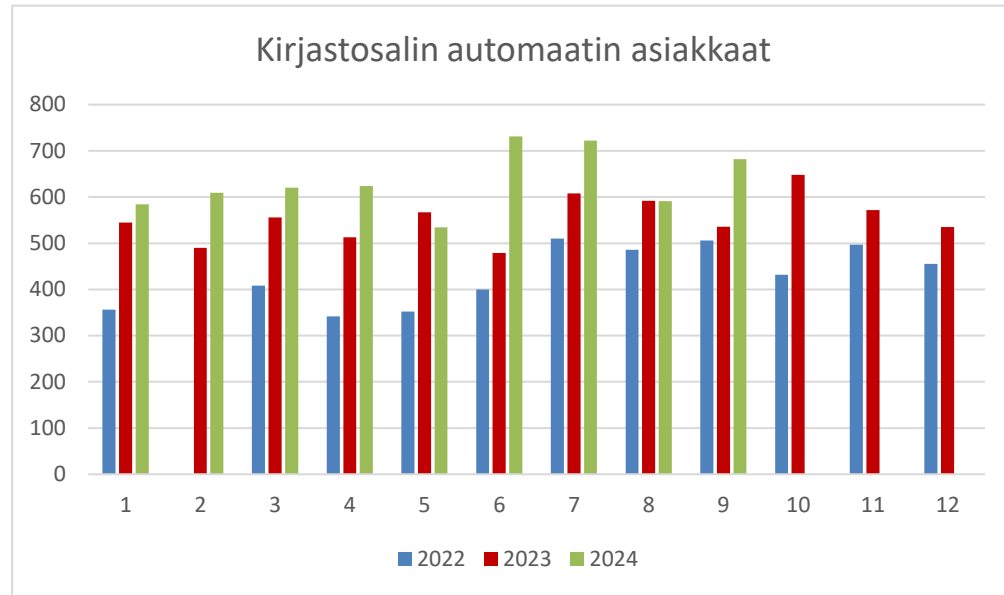

Kirjastosali	2022	2023	2024
automaatti			
asiakkaat			
Tammikuu	356	545	584
Helmikuu		490	609
Maaliskuu	408	556	620
Huhtikuu	342	513	624
Toukokuu	352	567	534
Kesäkuu	400	479	731
Heinäkuu	510	608	722
Elokuu	486	592	591
Syyskuu	506	536	682
Lokakuu	432	648	
Marraskuu	497	572	
Joulukuu	455	535	
Yhteensä	4744	6641