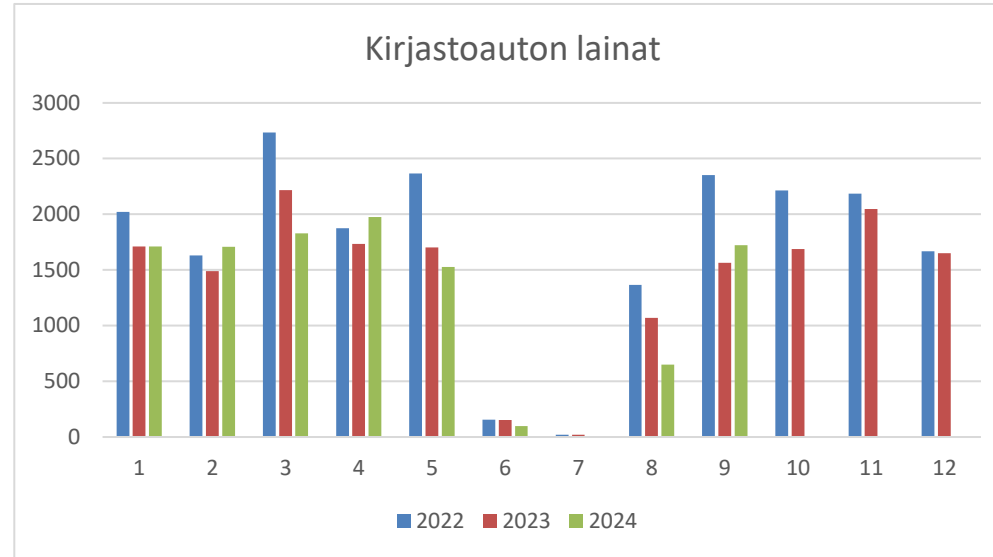

Kirjastoauto	2022	2023	2024
lainat			
Tammikuu	2022	1711	1712
Helmikuu	1631	1490	1709
Maaliskuu	2734	2218	1830
Huhtikuu	1876	1735	1975
Toukokuu	2367	1703	1528
Kesäkuu	154	152	97
Heinäkuu	20	19	8
Elokuu	1366	1069	650
Syyskuu	2351	1563	1723
Lokakuu	2213	1688	
Marraskuu	2184	2046	
Joulukuu	1669	1649	
Yhteensä	20587	17043