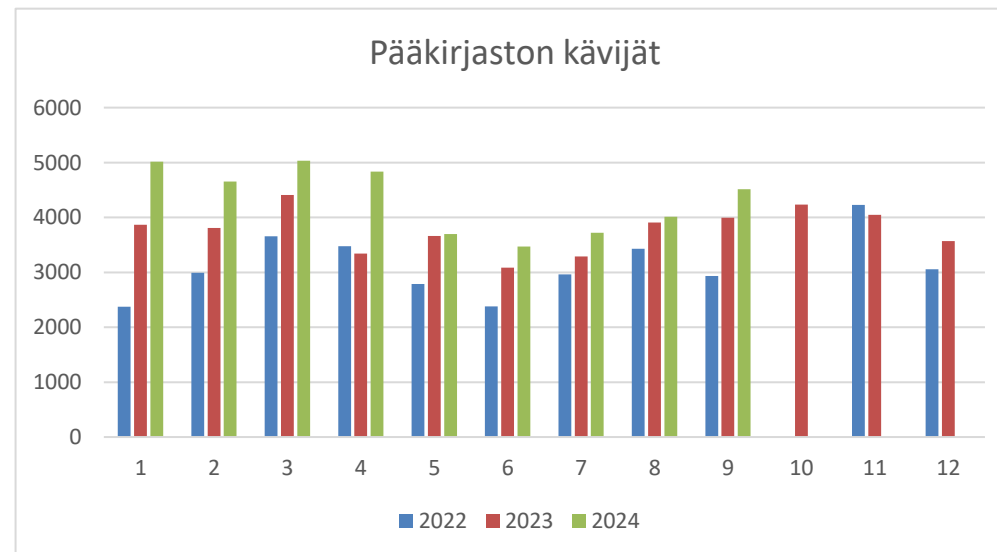

Laitilan kaupunginkirjasto  
Kuukausitilastot

<b>Pääkirjasto</b>	<b>2022</b>	<b>2023</b>	<b>2024</b>
<b>lainat</b>			
Tammikuu	7854	8844	8346
Helmikuu	7441	8208	7605
Maaliskuu	8562	9301	7958
Huhtikuu	7677	7604	7851
Toukokuu	6905	7878	6949
Kesäkuu	5984	7426	6734
Heinäkuu	8005	8298	7970
Elokuu	8441	8901	7995
Syyskuu	8466	8592	8291
Lokakuu	8698	9161	
Marraskuu	9146	7765	
Joulukuu	7958	7164	
<b>Yhteensä</b>	<b>95137</b>	<b>99142</b>	

<b>Pääkirjasto</b>	<b>2022</b>	<b>2023</b>	<b>2024</b>
<b>kävijät</b>			
Tammikuu	2371	3866	5015
Helmikuu	2993	3809	4655
Maaliskuu	3658	4411	5032
Huhtikuu	3477	3339	4833
Toukokuu	2785	3660	3696
Kesäkuu	2381	3087	3470
Heinäkuu	2963	3287	3720
Elokuu	3427	3910	4012
Syyskuu	2934	3995	4511
Lokakuu		4236	
Marraskuu	4226	4045	
Joulukuu	3054	3569	
<b>Yhteensä</b>	<b>34269</b>	<b>45214</b>	