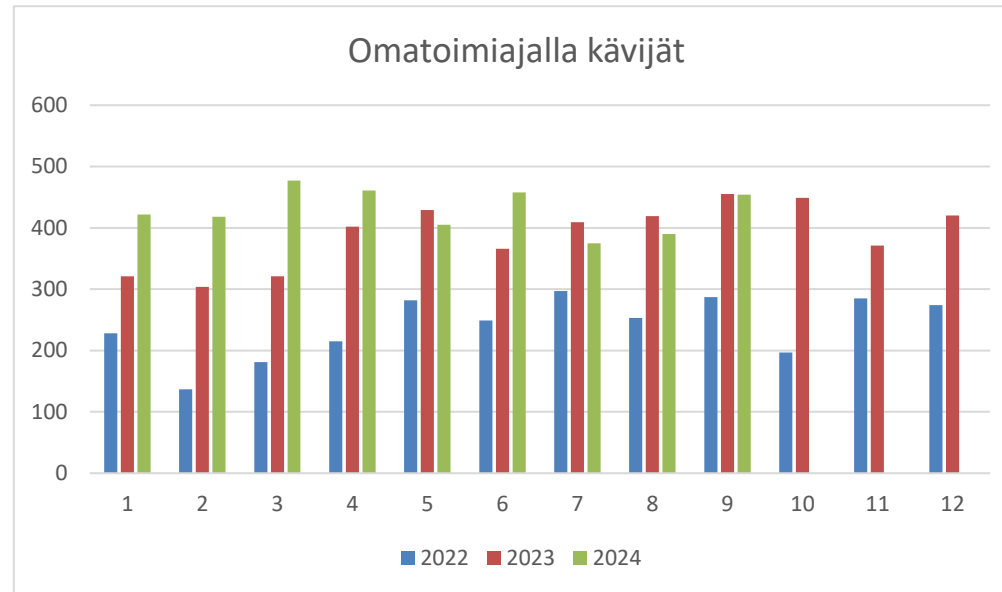

Omatoimiaika	2022	2023	2024
kirjautumiset			
asiakkaat			
Tammikuu	228	321	422
Helmikuu	137	304	418
Maaliskuu	181	321	477
Huhtikuu	215	402	461
Toukokuu	282	429	405
Kesäkuu	249	366	458
Heinäkuu	297	409	375
Elokuu	253	419	390
Syyskuu	287	455	454
Lokakuu	197	449	
Marraskuu	285	371	
Joulukuu	274	420	
Yhteensä	2885	4666	

Kirjastosalin lainausautomaatin asiakkaiden määrästä ei saatu tilastoa helmikuulta 2022

Omatoimialue oli poissa käytöstä järjestelmäpäivityksen vuoksi 12.10.-25.10.2022

Järjestelmäpäivityksen vuoksi pääkirjaston kävijätilastoa ei ole saatavana lokakuun 2022 ajalta.

Lehtisalin lainausautomaatti oli huollon takia poissa käytöstä 1.-9.6.2024. Tämä näkyy kasvuna kirjastosalin lainausautomaatin käytössä.

Huollon takia lehtisalin automaatin toukokuun 2024 tilastoja ei ole saatavilla. Lehtisalin automaatti oli kuitenkin käytettävissä normaalisti toukokuussa 2024.

Kirjastoauton aikataulu uudistui 12.8.2024 alkaen.