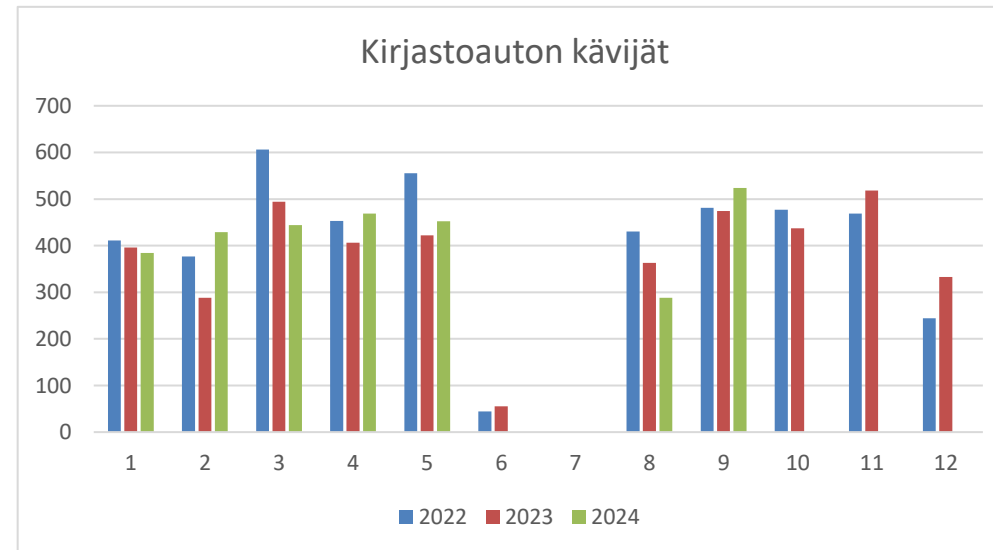

Kirjastoauto	2022	2023	2024
kävijät			
Tammikuu	411	396	384
Helmikuu	377	288	429
Maaliskuu	606	494	444
Huhtikuu	453	406	469
Toukokuu	555	422	452
Kesäkuu	44	55	0
Heinäkuu	0	0	0
Elokuu	430	363	288
Syyskuu	481	474	524
Lokakuu	477	437	
Marraskuu	469	518	
Joulukuu	244	333	
Yhteensä	4547	4186