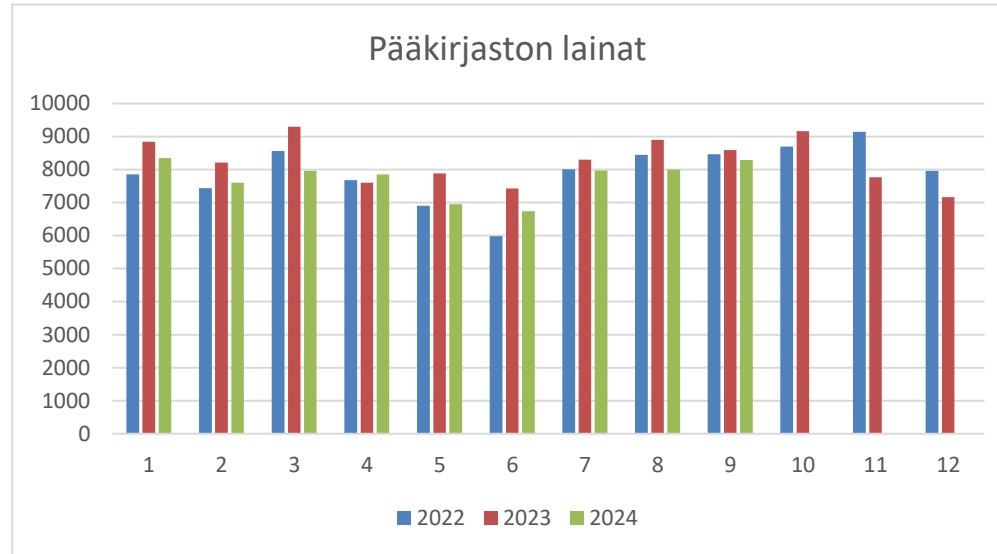

Laitilan kaupunginkirjasto  
Kuukausitilastot

<b>Pääkirjasto</b>	<b>2022</b>	<b>2023</b>	<b>2024</b>
<b>lainat</b>			
Tammikuu	7854	8844	8346
Helmikuu	7441	8208	7605
Maaliskuu	8562	9301	7958
Huhtikuu	7677	7604	7851
Toukokuu	6905	7878	6949
Kesäkuu	5984	7426	6734
Heinäkuu	8005	8298	7970
Elokuu	8441	8901	7995
Syyskuu	8466	8592	8291
Lokakuu	8698	9161	
Marraskuu	9146	7765	
Joulukuu	7958	7164	
<b>Yhteensä</b>	<b>95137</b>	<b>99142</b>	

<b>Pääkirjasto</b>	<b>2022</b>	<b>2023</b>	<b>2024</b>
<b>kävijät</b>			
Tammikuu	2371	3866	5015
Helmikuu	2993	3809	4655
Maaliskuu	3658	4411	5032
Huhtikuu	3477	3339	4833
Toukokuu	2785	3660	3696
Kesäkuu	2381	3087	3470
Heinäkuu	2963	3287	3720
Elokuu	3427	3910	4012
Syyskuu	2934	3995	4511
Lokakuu		4236	
Marraskuu	4226	4045	
Joulukuu	3054	3569	
<b>Yhteensä</b>	<b>34269</b>	<b>45214</b>	